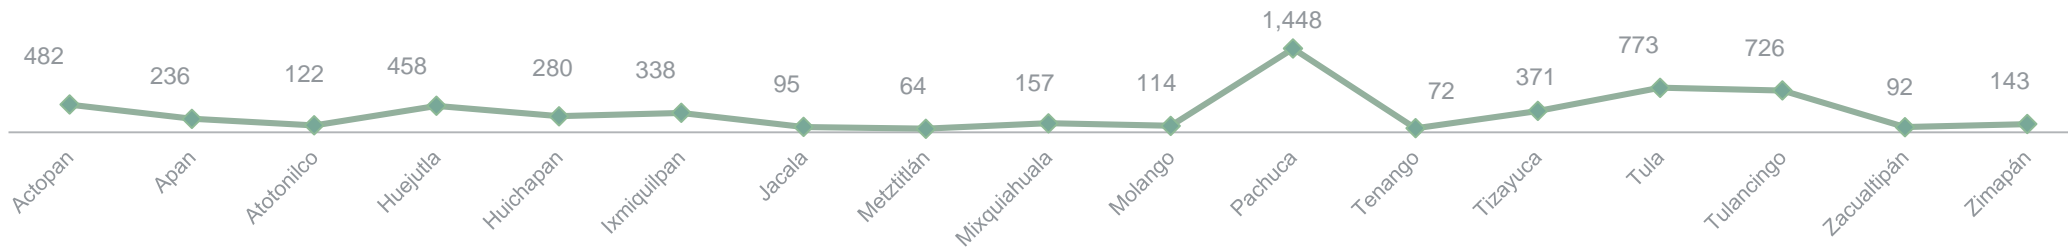

## TOTAL DE SENTENCIAS

5,971

<b>Materia familiar:</b>	<b>2,916</b>
Definitivas	2,400
Resoluciones de procedimientos no contenciosos	516
<b>Materia civil:</b>	<b>2,341</b>
Definitivas	1,222
Resoluciones de procedimientos no contenciosos	1,119
<b>Materia mercantil:</b>	<b>311</b>
Definitivas	311
Resoluciones de procedimientos no contenciosos	0
<b>Materia penal tradicional:</b>	<b>37</b>
Condenatorias	32
Absolutorias	3
Mixtas	2
<b>Materia penal acusatorio:</b>	<b>279</b>
Condenatorias	236
Absolutorias	36
Mixtas	7

Materia penal Tradicional	
<b>Adolescentes:</b>	<b>0</b>
Condenatorias	0
Absolutorias	0
Mixtas	0

Materia penal Acusatorio	
<b>Adolescentes:</b>	<b>4</b>
Condenatorias	4
Absolutorias	0
Mixtas	0

**Materia laboral: 83**

# Sentencias dictadas por distrito judicial

Primera Instancia  
Enero-Marzo 2024

DISTRITO JUDICIAL	Familiar	Civil	Mercantil	Laboral	Penal Tradicional	Adolescentes Tradicional	Penal Acusatorio	Adolescentes Acusatorio	Total
Actopan	189	264	16	N/A	1	N/A	12	N/A	482
Apan	135	72	24	N/A	0	N/A	5	N/A	236
Atotonilco	68	45	0	N/A	0	N/A	9	N/A	122
Huejutla	384	57	7	N/A	3	N/A	7	N/A	458
Huichapan	94	179	5	N/A	0	N/A	2	N/A	280
Ixmiquilpan	168	137	8	N/A	3	N/A	22	N/A	338
Jacala	26	60	0	N/A	1	N/A	8	N/A	95
Metztlán	29	33	1	N/A	0	N/A	1	N/A	64
Mixquiahuala	78	47	8	N/A	1	N/A	23	N/A	157
Molango	46	64	0	N/A	0	N/A	4	N/A	114
Pachuca	572	553	144	83	12	0	80	4	1,448
Tenango	39	27	0	N/A	2	N/A	4	N/A	72
Tizayuca	164	165	20	N/A	0	N/A	22	N/A	371
Tula	427	253	38	N/A	4	N/A	51	N/A	773
Tulancingo	395	266	37	N/A	8	N/A	20	N/A	726
Zacualtipán	20	66	2	N/A	1	N/A	3	N/A	92
Zimapán	82	53	1	N/A	1	N/A	6	N/A	143
<b>TOTAL</b>	<b>2,916</b>	<b>2,341</b>	<b>311</b>	<b>83</b>	<b>37</b>	<b>0</b>	<b>279</b>	<b>4</b>	<b>5,971</b>

## Delitos más frecuentes cometidos por adultos. Sistema Tradicional

	Cantidad
Fraude	1