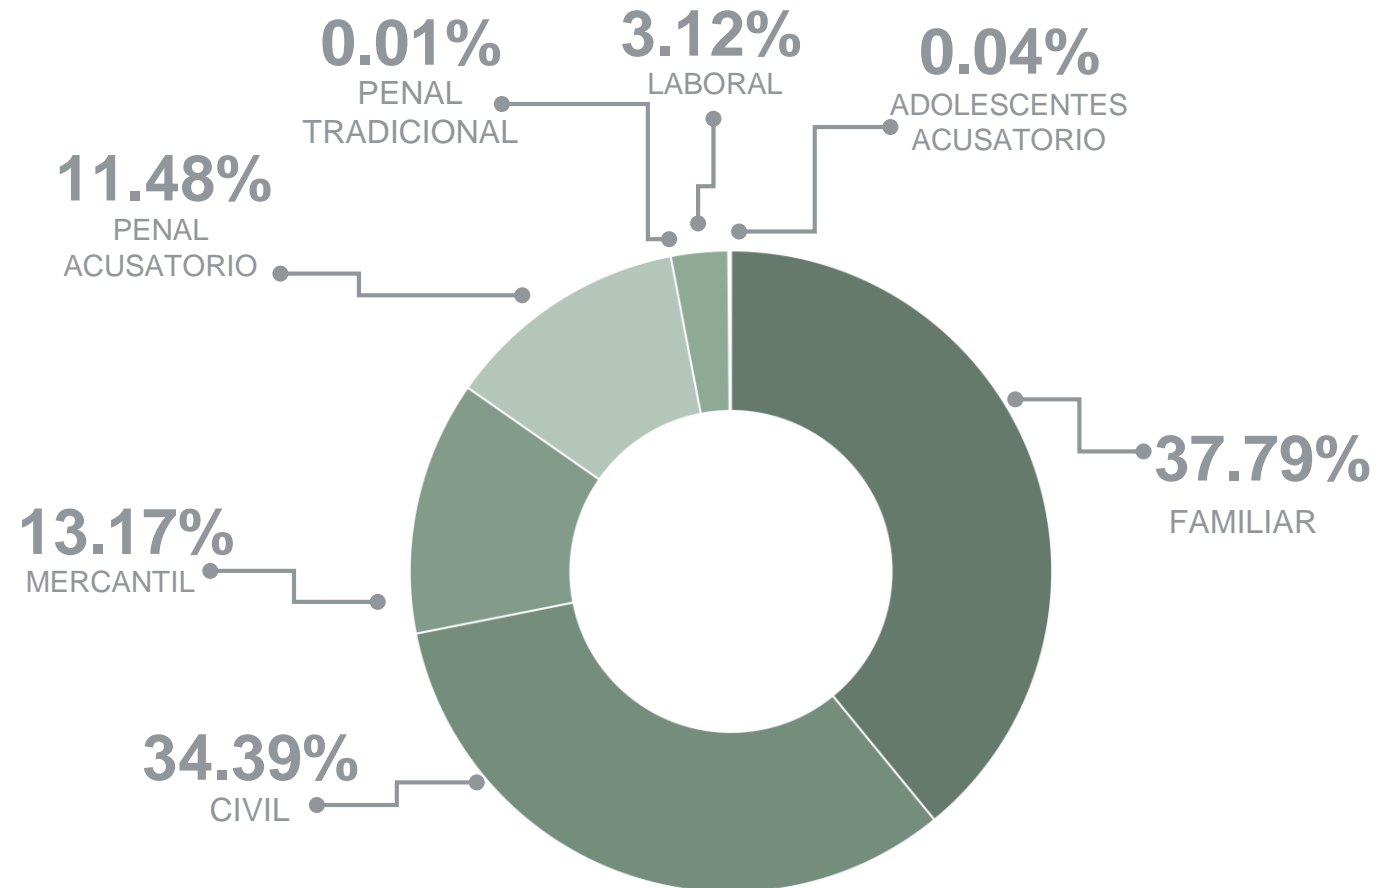

# Estadística Judicial de Primera Instancia Enero-Marzo 2024

FECHA DE EMISIÓN

**Abril 2024**

MATERIA	Ene-Mzo 2024
Familiar	5,476
Civil	4,983
Mercantil	1,908
Laboral	452
Penal Sistema Tradicional	1
Penal Sistema Acusatorio	1,664
Adolescentes Tradicional	0
Adolescentes Acusatorio	6
<b>Total del año</b>	<b>14,490</b>

**Fuente:** del sistema tradicional la información se obtiene del Sistema de Estadística, y del sistema penal acusatorio se obtiene directamente de lo reportado por los administradores y subadministradores de los juzgados de control del estado.