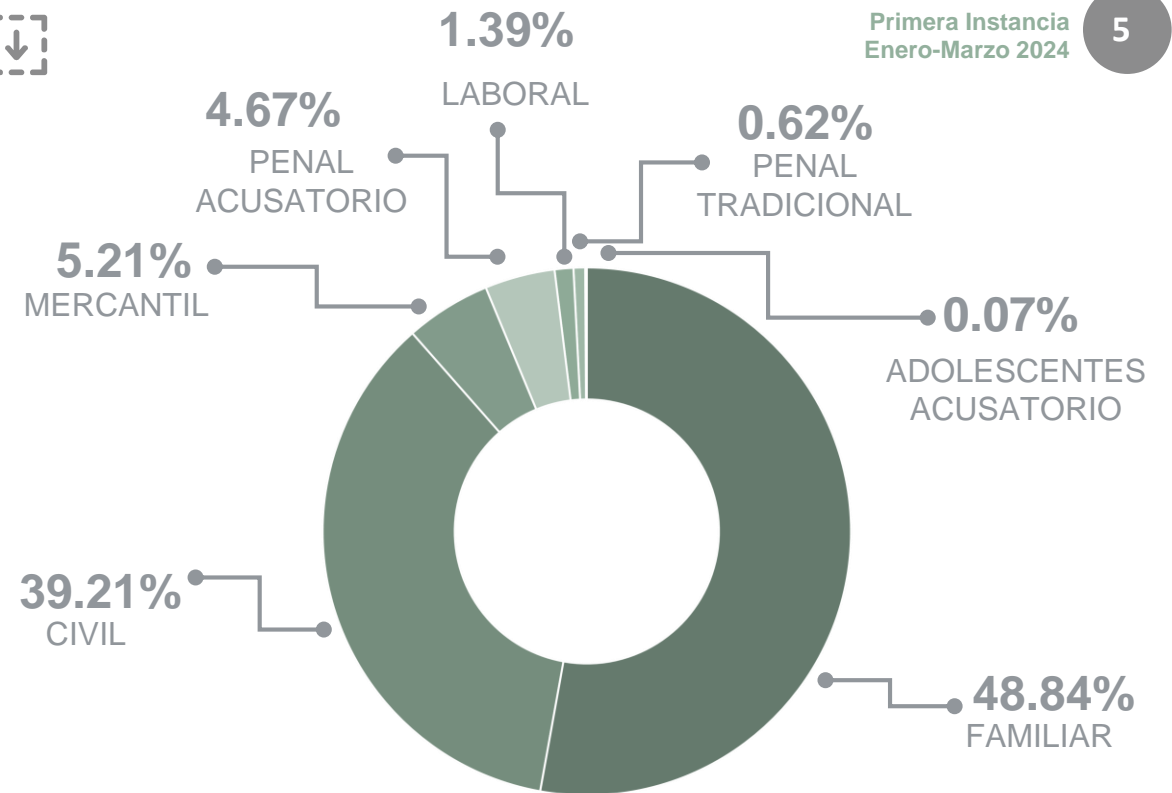

DISTRITO JUDICIAL	Familiar	Civil	Mercantil	Laboral	Penal Tradicional	Adolescentes Tradicional	Penal Acusatorio	Adolescentes Acusatorio	Total
Actopan	351	459	104	N/A	0	N/A	152	N/A	1,066
Apan	310	198	97	N/A	0	N/A	86	N/A	691
Atotonilco	109	106	25	N/A	0	N/A	30	N/A	270
Huejutla	523	90	9	N/A	0	N/A	75	N/A	697
Huichapan	112	190	44	N/A	0	N/A	46	N/A	392
Ixmiquilpan	235	251	73	N/A	0	N/A	78	N/A	637
Jacala	44	78	1	N/A	0	N/A	40	N/A	163
Metztitlán	67	58	0	N/A	0	N/A	15	N/A	140
Mixquiahuala	155	111	53	N/A	0	N/A	83	N/A	402
Molango	94	139	0	N/A	0	N/A	27	N/A	260
Pachuca	1,263	1,454	805	452	1	0	442	6	4,423
Tenango	59	57	0	N/A	0	N/A	30	N/A	146
Tizayuca	407	423	178	N/A	0	N/A	94	N/A	1,102
Tula	870	597	304	N/A	0	N/A	202	N/A	1,973
Tulancingo	707	548	197	N/A	0	N/A	195	N/A	1,647
Zacualtipán	48	116	3	N/A	0	N/A	22	N/A	189
Zimapán	122	108	15	N/A	0	N/A	47	N/A	292
<b>TOTAL</b>	<b>5,476</b>	<b>4,983</b>	<b>1,908</b>	<b>452</b>	<b>1</b>	<b>0</b>	<b>1,664</b>	<b>6</b>	<b>14,490</b>

**Nota:** Los juzgados especializados en justicia para adolescentes tienen sede en el Distrito Judicial de Pachuca de Soto, pero conocen de los asuntos de todos los distritos judiciales del estado.

Porcentaje de ingresos

## TOTAL DE SENTENCIAS

5,971

<b>Materia familiar:</b>	<b>2,916</b>
Definitivas	2,400
Resoluciones de procedimientos no contenciosos	516
<b>Materia civil:</b>	<b>2,341</b>
Definitivas	1,222
Resoluciones de procedimientos no contenciosos	1,119
<b>Materia mercantil:</b>	<b>311</b>
Definitivas	311
Resoluciones de procedimientos no contenciosos	0
<b>Materia penal tradicional:</b>	<b>37</b>
Condenatorias	32
Absolutorias	3
Mixtas	2
<b>Materia penal acusatorio:</b>	<b>279</b>
Condenatorias	236
Absolutorias	36
Mixtas	7

Materia penal Tradicional	
<b>Adolescentes:</b>	<b>0</b>
Condenatorias	0
Absolutorias	0
Mixtas	0

Materia penal Acusatorio	
<b>Adolescentes:</b>	<b>4</b>
Condenatorias	4
Absolutorias	0
Mixtas	0

**Materia laboral: 83**