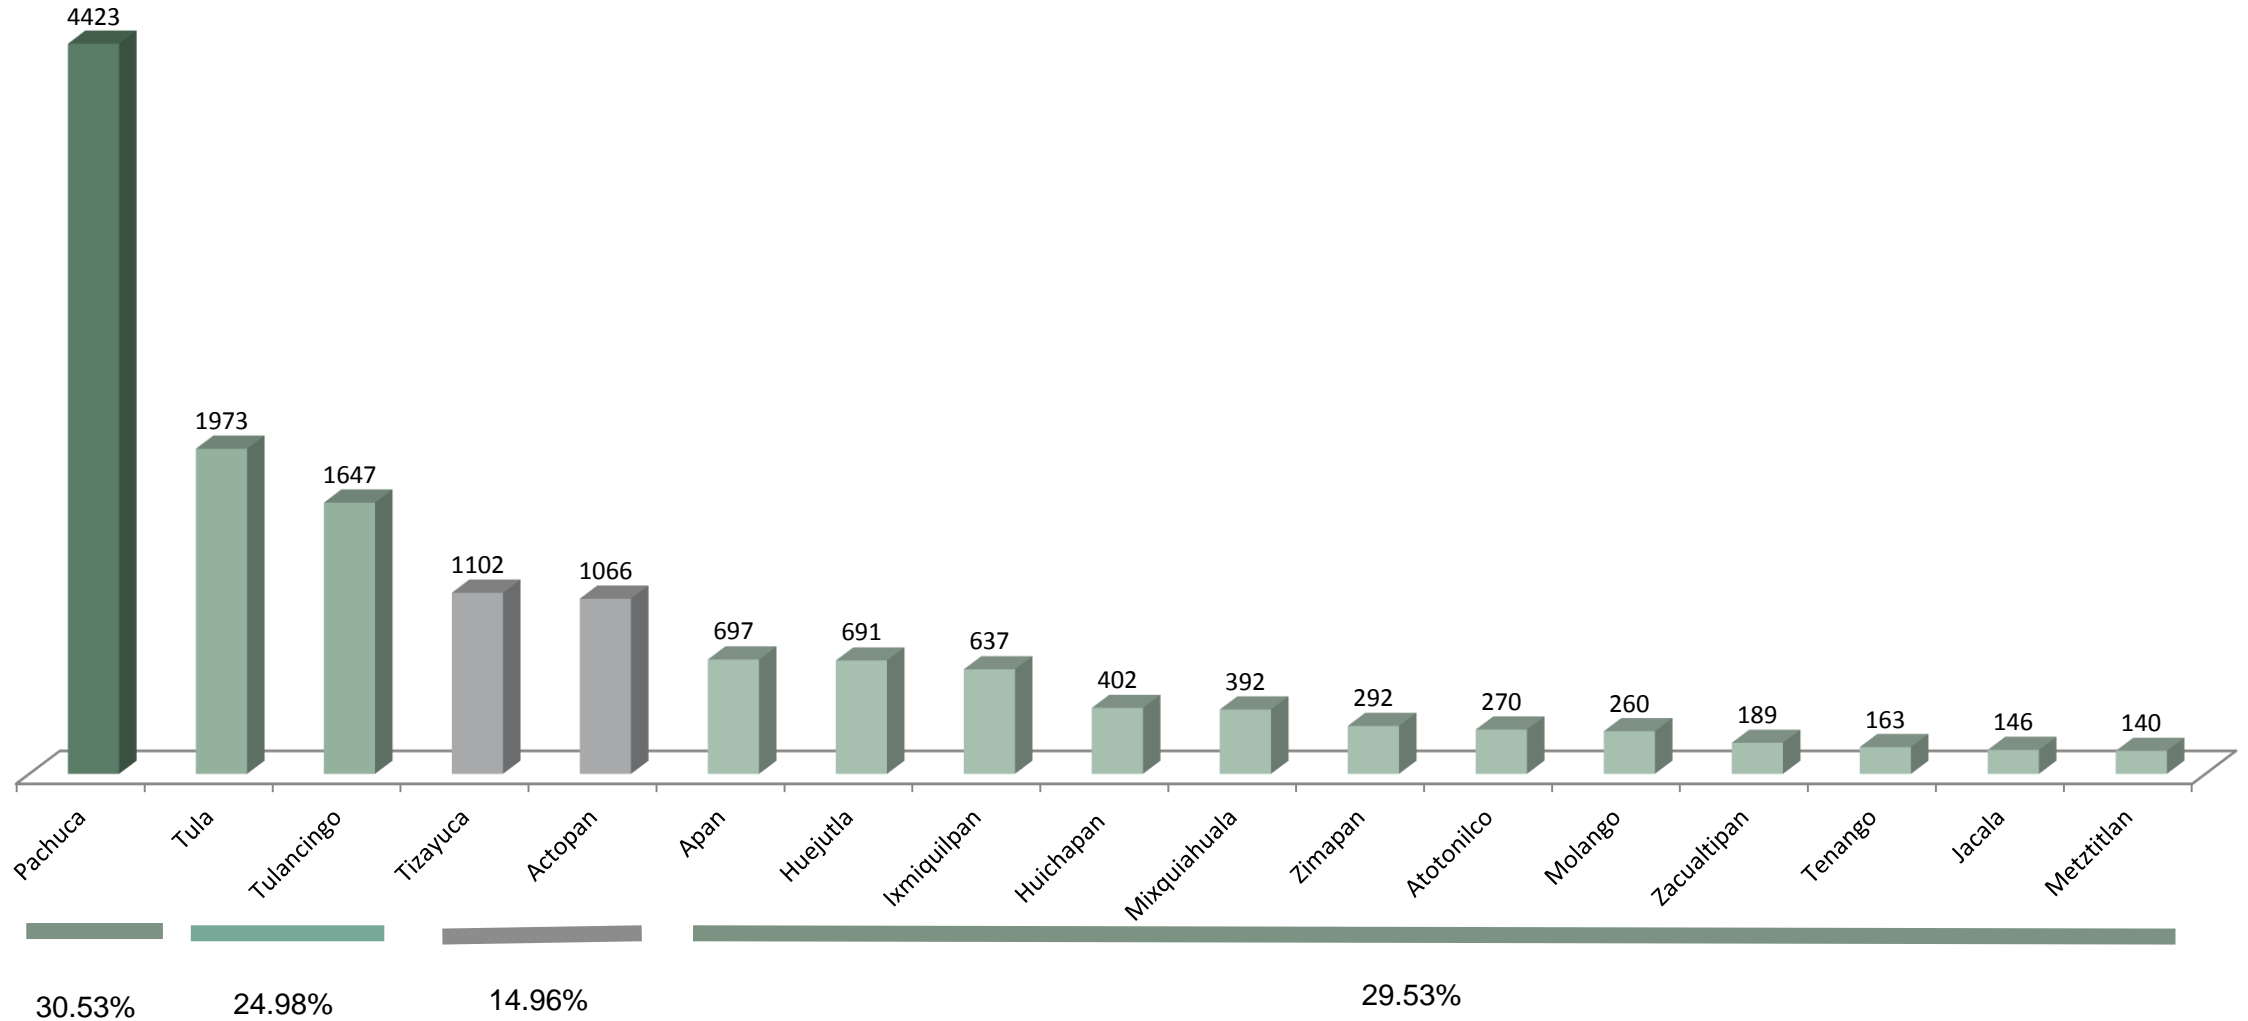

**Fuente:** del sistema tradicional la información se obtiene del Sistema de Estadística, y del sistema penal acusatorio se obtiene directamente de lo reportado por los administradores y subadministradores de los juzgados de control del estado.

DISTRITO JUDICIAL	Familiar	Civil	Mercantil	Laboral	Penal Tradicional	Adolescentes Tradicional	Penal Acusatorio	Adolescentes Acusatorio	Total
Actopan	351	459	104	N/A	0	N/A	152	N/A	1,066
Apan	310	198	97	N/A	0	N/A	86	N/A	691
Atotonilco	109	106	25	N/A	0	N/A	30	N/A	270
Huejutla	523	90	9	N/A	0	N/A	75	N/A	697
Huichapan	112	190	44	N/A	0	N/A	46	N/A	392
Ixmiquilpan	235	251	73	N/A	0	N/A	78	N/A	637
Jacala	44	78	1	N/A	0	N/A	40	N/A	163
Metztitlán	67	58	0	N/A	0	N/A	15	N/A	140
Mixquiahuala	155	111	53	N/A	0	N/A	83	N/A	402
Molango	94	139	0	N/A	0	N/A	27	N/A	260
Pachuca	1,263	1,454	805	452	1	0	442	6	4,423
Tenango	59	57	0	N/A	0	N/A	30	N/A	146
Tizayuca	407	423	178	N/A	0	N/A	94	N/A	1,102
Tula	870	597	304	N/A	0	N/A	202	N/A	1,973
Tulancingo	707	548	197	N/A	0	N/A	195	N/A	1,647
Zacualtipán	48	116	3	N/A	0	N/A	22	N/A	189
Zimapán	122	108	15	N/A	0	N/A	47	N/A	292
<b>TOTAL</b>	<b>5,476</b>	<b>4,983</b>	<b>1,908</b>	<b>452</b>	<b>1</b>	<b>0</b>	<b>1,664</b>	<b>6</b>	<b>14,490</b>

**Nota:** Los juzgados especializados en justicia para adolescentes tienen sede en el Distrito Judicial de Pachuca de Soto, pero conocen de los asuntos de todos los distritos judiciales del estado.

Porcentaje de ingresos

## TOTAL DE SENTENCIAS

5,971

<b>Materia familiar:</b>	<b>2,916</b>
Definitivas	2,400
Resoluciones de procedimientos no contenciosos	516
<b>Materia civil:</b>	<b>2,341</b>
Definitivas	1,222
Resoluciones de procedimientos no contenciosos	1,119
<b>Materia mercantil:</b>	<b>311</b>
Definitivas	311
Resoluciones de procedimientos no contenciosos	0
<b>Materia penal tradicional:</b>	<b>37</b>
Condenatorias	32
Absolutorias	3
Mixtas	2
<b>Materia penal acusatorio:</b>	<b>279</b>
Condenatorias	236
Absolutorias	36
Mixtas	7